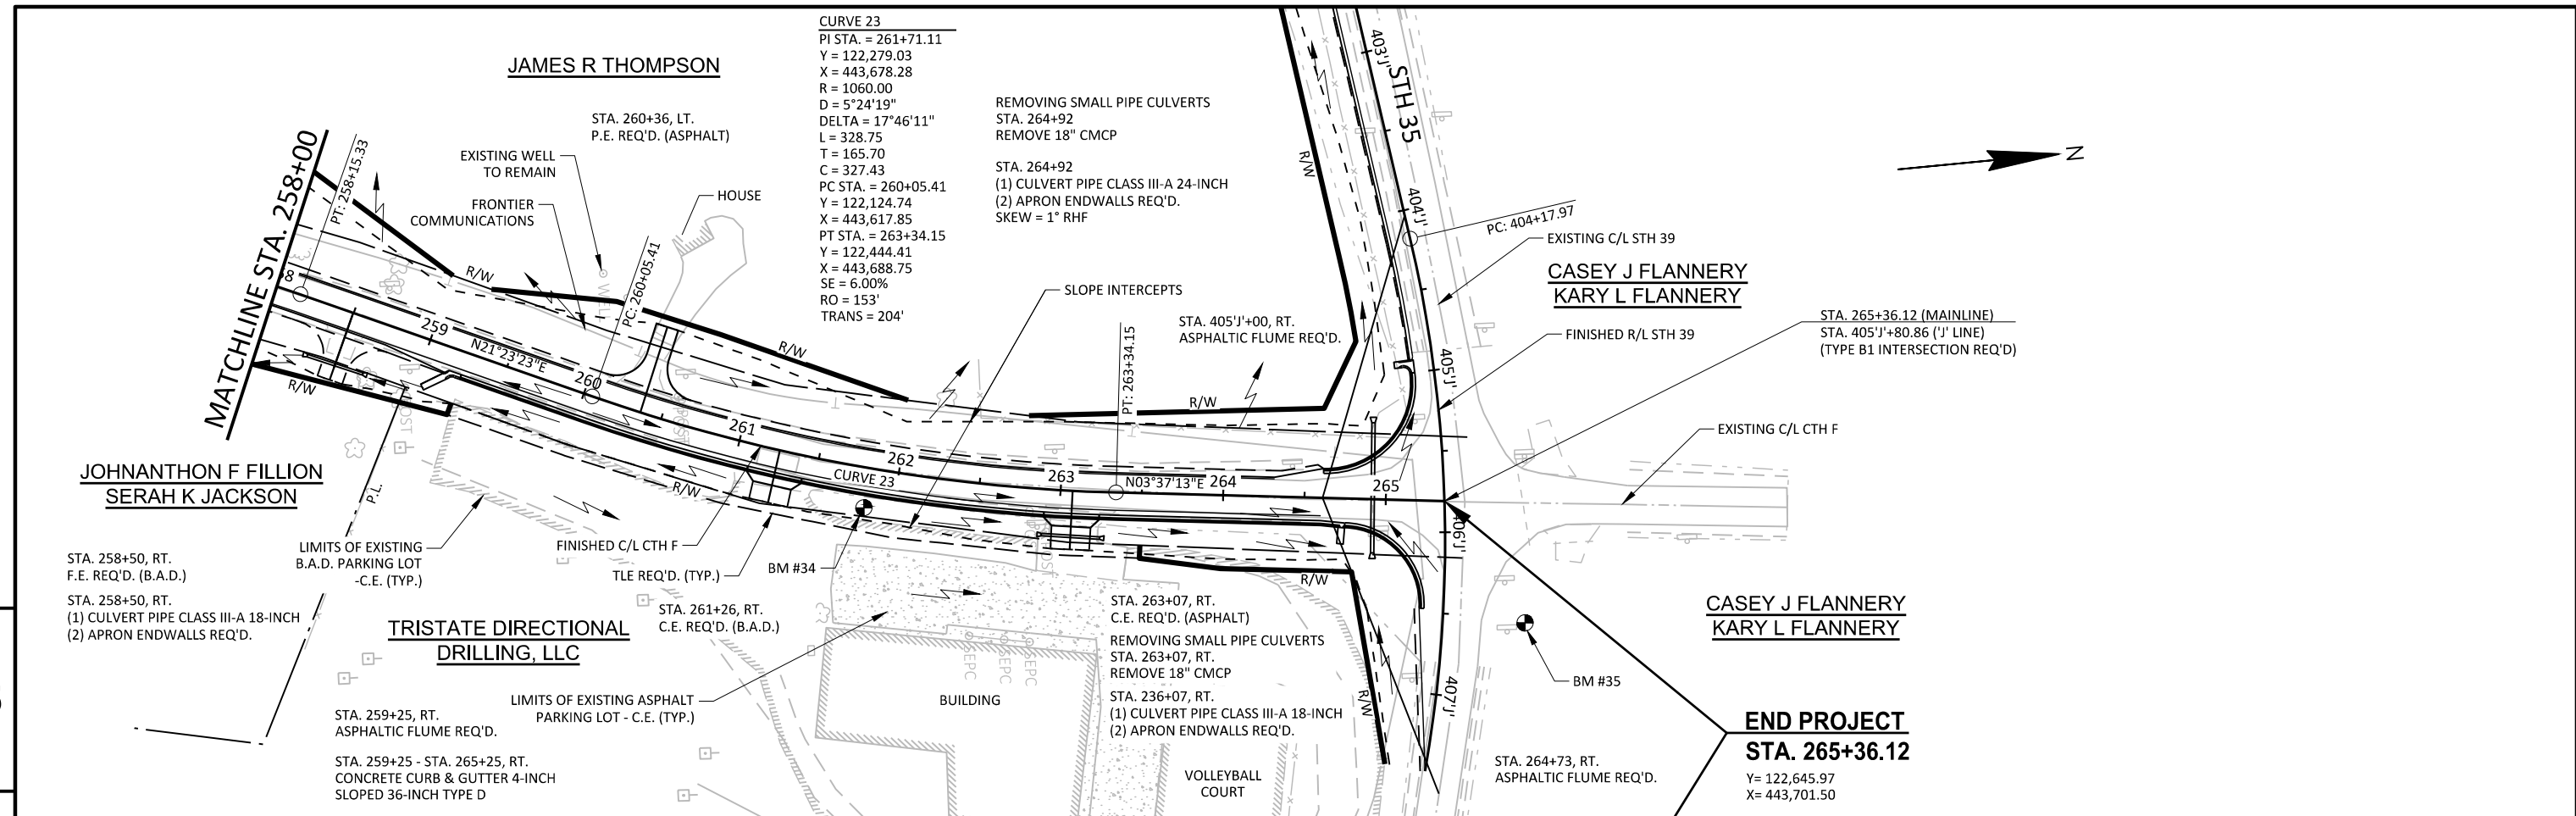

PROJECT NO: 5034-00-72      HWY: CTH F      COUNTY: IOWA      PLAN AND PROFILE: MAINLINE      SHEET: E

PROJECT NO: 5034-00-72      HWY: CTH F      COUNTY: IOWA      PLAN AND PROFILE: MAINLINE      SHEET: E