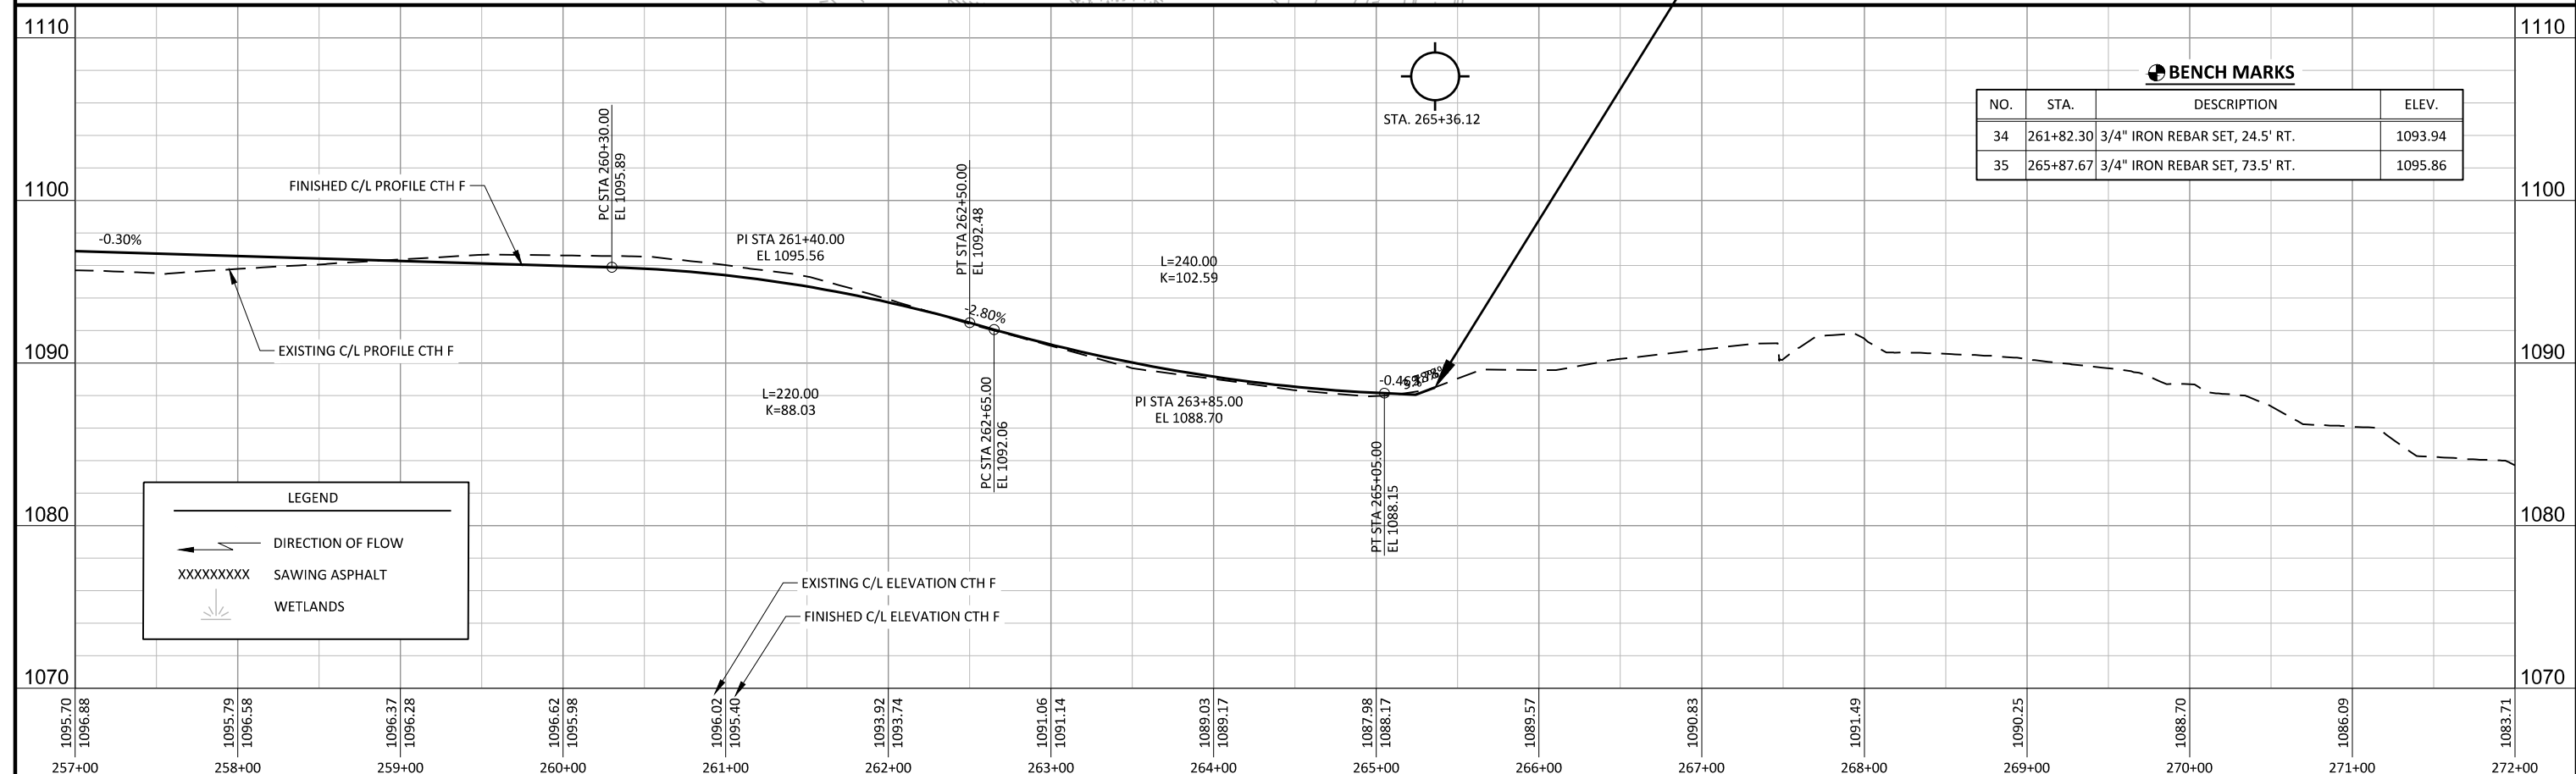

PROJECT NO: 5034-00-72      HWY: CTH F      COUNTY: IOWA      PLAN AND PROFILE: MAINLINE      SHEET: E

PROJECT NO: 5034-00-72      HWY: CTH F      COUNTY: IOWA      PLAN AND PROFILE: MAINLINE      SHEET: E